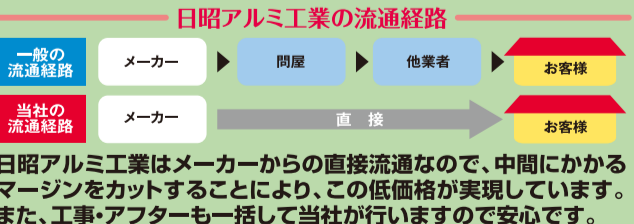

日昭アルミ工業株式会社 リフォーム事業部 長野営業所
長野市早苗町64-1
お問い合わせフリーダイヤル **0120-208900**