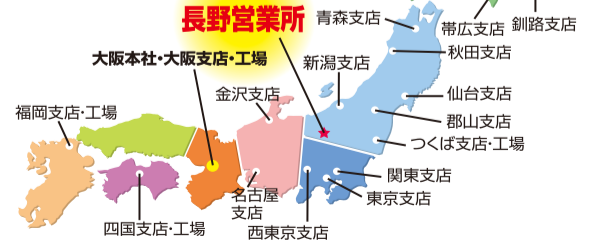

日昭アルミ工業株式会社 リフォーム事業部 長野営業所
長野市早苗町64-1
お問い合わせフリーダイヤル **0120-208900**